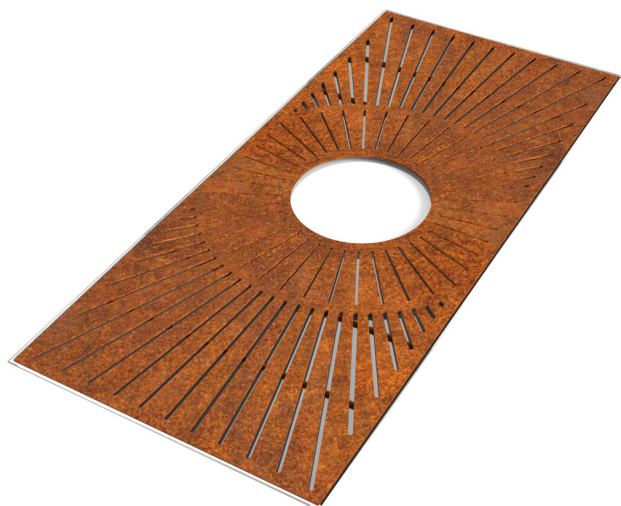

Art. Nummer: BRS0041

Solsona

De Solsona is een langwerpige 2-delige boomrooster waarvan de openingen in de vorm van stralen gevormd zijn. Het innovatieve ontwerp en de lay-out van de Solsona zullen de aantrekkingskracht van je moderne ruimtes vergroten. Draagkader optioneel verkrijgbaar.

Specificaties

Afmetingen

Lengte	2700 mm
Breedte	1200 mm
Hoogte	50 mm
Centrale opening	ø 550 mm

Materialen

Rooster in thermisch verzinkt staal en optioneel gepoedercoat. Of in cortenstaal.

Kleur

Coating in standaard RAL-kleur naar keuze. Standaard dubbellaags gepoedercoat.

Samenstelling

Het rooster bestaat uit 2 delen.

Optioneel

Ook verkrijgbaar met draagkader in thermisch verzinkt staal.

THERMISCH VER-
ZINKT STAAL

GEPOEDERCOAT
STAAL

CORTEN STAAL