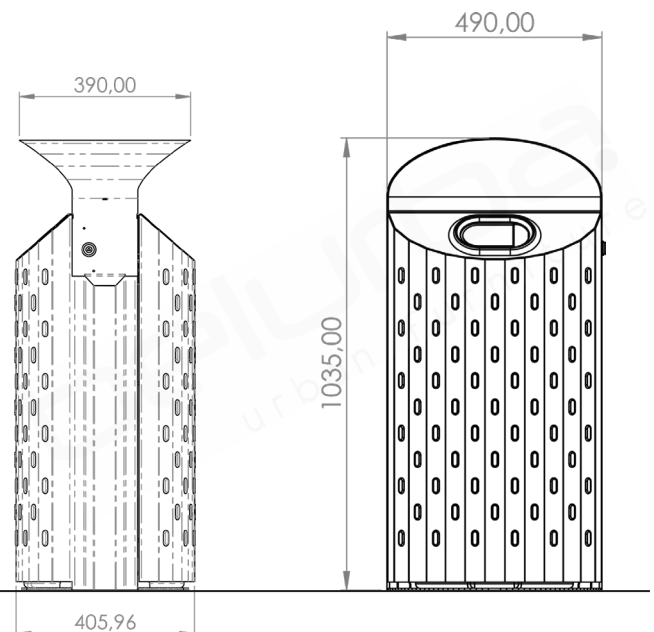

Lewes 70l

Lewes est une large gamme offrant une offre variée. La poubelle idéale pour les environnements très fréquentés. Ce modèle est doté d'une petite coiffe empêchant l'eau de pluie de pénétrer dans la poubelle. Ses plots anti-affichage empêcheront le collage d'autocollants ou d'affiches indésirables. La grande variété d'options permet à cette poubelle d'être entièrement équipée pour répondre aux exigences requises.

Spécifications

Dimensions

Profondeur	405 mm
Largeur	490 mm
Hauteur	1 035 mm
Volume	70 l

Matériaux

Corps en acier inoxydable (inox) et, en option, revêtement par poudre, également disponible en acier Corten. Conteneur intérieur en plastique (PE).

Couleur

Revêtement en couleur RAL standard au choix. Thermolaqué double couche.

Installation

Installation au sol.

En option

Ajout d'un cendrier, intégration d'un logo et disponible avec ou sans plots anti-affichage. Disponible en différentes variantes.

Bac intérieur

Un bac en plastique est fourni de série pour le bac intérieur de la poubelle. Le bac en plastique est léger et plus facile à enlever.

PLASTIQUE

Plots anti-affichage

Les plots sur les panneaux de porte empêchent le collage d'affiches et d'autocollants sur les panneaux de la poubelle.