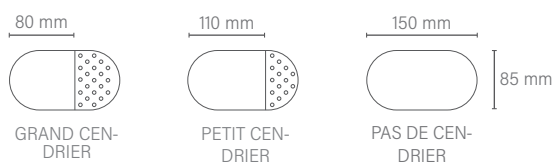

Lewes 70l

Lewes est une large gamme offrant une offre variée. La poubelle idéale pour les environnements très fréquentés. Ce modèle est doté d'une petite coiffe empêchant l'eau de pluie de pénétrer dans la poubelle. Ses plots anti-affichage empêcheront le collage d'autocollants ou d'affiches indésirables. La grande variété d'options permet à cette poubelle d'être entièrement équipée pour répondre aux exigences requises.

Spécifications

Dimensions

Profondeur	405 mm
Largeur	490 mm
Hauteur	1 035 mm
Volume	70 l

Matériaux

Corps en acier inoxydable (inox) et, en option, revêtement par poudre, également disponible en acier Corten. Conteneur intérieur en plastique (PE).

Options Lewes

Personnalisation

Un logo peut être appliqué sur la Lewes. L'application d'un logo offre de la visibilité, mais peut également avoir une fonction informative.

Cendrier

Il est possible d'installer un cendrier intégré. Celui-ci peut être doté de la capacité souhaitée.

Bac intérieur

Un bac en plastique est fourni de série pour le bac intérieur de la poubelle. Le bac en plastique est léger et plus facile à enlever.

PLASTIQUE

Plots anti-affichage

Les plots sur les panneaux de porte empêchent le collage d'affiches et d'autocollants sur les panneaux de la poubelle.