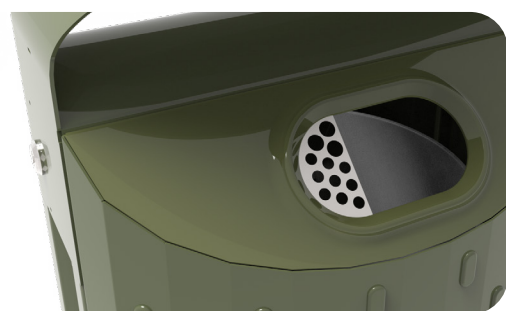

Lewes 70l

Lewes est une large gamme offrant une offre variée. La poubelle idéale pour les environnements très fréquentés. Ce modèle est doté d'une petite coiffe empêchant l'eau de pluie de pénétrer dans la poubelle. Ses plots anti-affichage empêcheront le collage d'autocollants ou d'affiches indésirables. La grande variété d'options permet à cette poubelle d'être entièrement équipée pour répondre aux exigences requises.

Spécifications

Dimensions

Profondeur	405 mm
Largeur	490 mm
Hauteur	1 035 mm
Volume	70 l

Matériaux

Corps en acier inoxydable (inox) et, en option, revêtement par poudre, également disponible en acier Corten. Conteneur intérieur en plastique (PE).

Options Lewes

Personnalisation

Un logo peut être appliqué sur la Lewes. L'application d'un logo offre de la visibilité, mais peut également avoir une fonction informative.

Cendrier

Il est possible d'installer un cendrier intégré. Celui-ci peut être doté de la capacité souhaitée.

Bac intérieur

Un bac en plastique est fourni de série pour le bac intérieur de la poubelle. Le bac en plastique est léger et plus facile à enlever.

PLASTIQUE

Plots anti-affichage

Les plots sur les panneaux de porte empêchent le collage d'affiches et d'autocollants sur les panneaux de la poubelle.