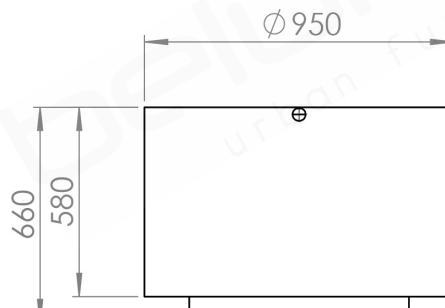

En option

Également disponible avec un bac intérieur.
Disponible avec différents systèmes d'arrosage.