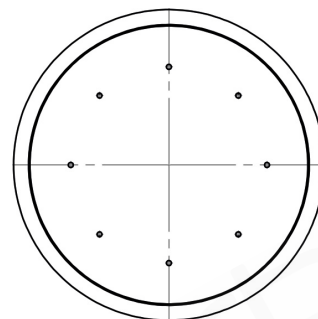

En option

Également disponible avec un bac intérieur.
Disponible avec différents systèmes d'arrosage.