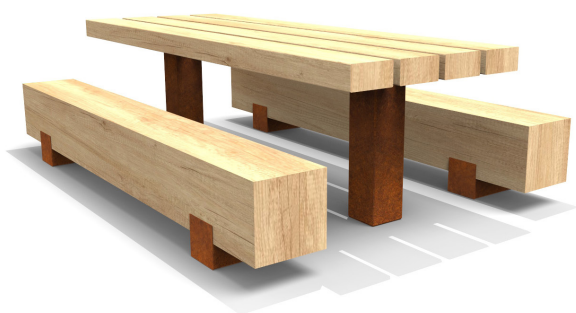

Art. Nummer: ZBH0015

Newark picknickset

De Newark picknickset bestaat uit twee Newark zitbanken met een passende robuuste tafel. Het design is tijdloos en zorgt voor een esthetische toevoeging aan de buitenruimte.

Specificaties

Afmetingen

Lengte	2400 mm
Breedte	1700 mm
Hoogte tafel	750 mm
Hoogte zitbank	450 mm

Materialen

Onderstel in thermisch verzinkt staal en optioneel gepoedercoat.
Onderstel ook mogelijk in corten staal.
Zitvlak & tafelblad in eikenhout.

Kleur

Coating in standaard RAL-kleur naar keuze.
Dubbellaags gepoedercoat.

Plaatsing

Plaatsing op voetplaten.
Bevestigingsmateriaal in RVS.

Optioneel

Ook verkrijgbaar als zitbank.

THERMISCH VER-
ZINKT STAAL