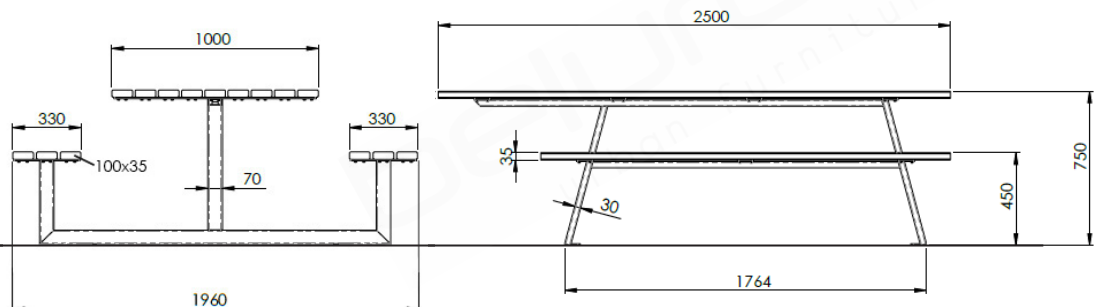

Plaatsing

Plaatsing op voetplaten.
Bevestigingsmateriaal in RVS.

THERMISCH VER-
ZINKT STAAL

GEPOEDERCOAT
STAAL

FSC HARDHOUT

GERECYCLEERDE
KUNSTSTOF