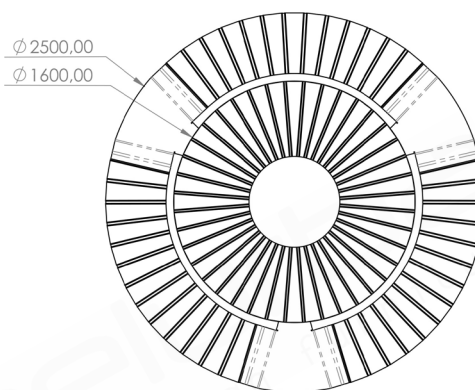

Optioneel

Ook verkrijgbaar in rechthoekige variant.

THERMISCH VER-
ZINKT STAAL

GEPOEDERCOAT
STAAL

FSC HARDHOUT