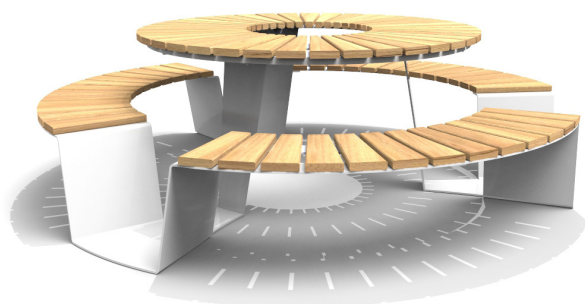

Art. Nummer: ZBH00472

Lawrence picknickset 2

De verfijnde en moderne Lawrence picknicksets bestaan in een ronde en rechthoekige versie. De picknickset bestaat uit één vloeiend geheel en door het strakke houtwerk krijgt het een elegant geheel. Door te kiezen voor een wit gelakt onderstel krijgt deze set een idyllische look. Een onderstel in zwarte lak zorgt dan weer voor een meer industriële uitstraling.

Specificaties

Afmetingen

Diameter	Ø 2500 mm
Hoogte	760 mm
Hoogte	450 mm

Materialen

Onderstel in thermisch verzinkt staal en optioneel gepoedercoat. Zitvlak & tafelblad in tropisch hardhout, duurzaamheidsklasse I, FSC-gecertificeerd.