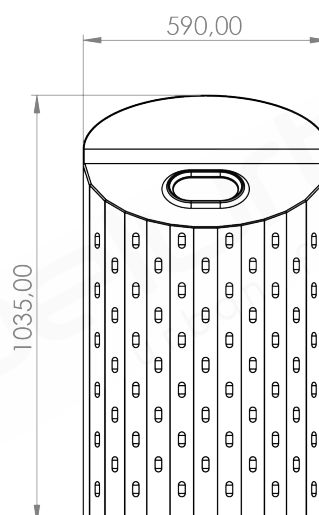

Optioneel

Toevoegen van asbak, verwerken van Logo & keuze uit wel of geen anti-aanplakknoppen. Verkrijgbaar in verschillende varianten.

THERMISCH VERZINKT STAAL

GEPOEDERCOAT STAAL

CORTEN STAAL

GEBORSTELD RVS

KUNSTSTOF PE