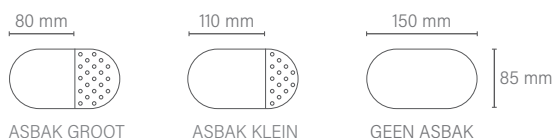

Asbak

Het is mogelijk om een geïntegreerde asbak te plaatsen in een van de inwerpopeningen. Deze kan aangepast worden naar de gewenste capaciteit.