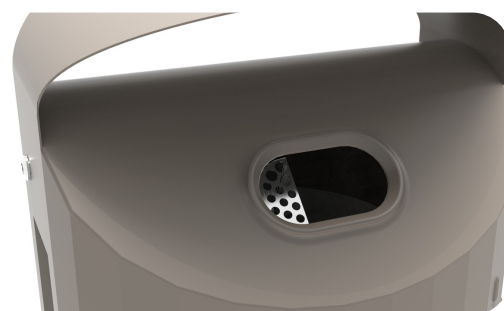

Lewes XL 100L

De Lewes is een grote familie, met een breed aanbod. De ideale afvalbak voor druk bezochte omgevingen. Dit Type is voorzien van een afdakje zodat er geen regenwater in de afvalbak terecht kan komen. Zijn anti-aanplakknoppen zorgen ervoor dat het aanplakken van ongewenste bestickering of beplakking geen kans krijgt. Door de ruime verschillende opties kan deze afvalbak volledig worden uitgerust naar de gewenste eisen.

Specificaties

Afmetingen

Diepte	550 mm
Breedte	590 mm
Hoogte	1035 mm
Inhoud	100 l

Materialen

Behuizing in thermisch verzinkt staal en optioneel gepoedercoat, uitvoerbaar in cortenstaal of in RVS (inox). Binnenbak in kunststof (PE).

THERMISCH VERZINKT STAAL

GEPOEDERCOAT STAAL

CORTEN STAAL

GEBORSTELD RVS

KUNSTSTOF PE

Opties Lewes

Personalisatie

Op de Lewes kan een logo aangebracht worden. Het aanbrengen van een logo zorgt voor herkenbaarheid, maar kan ook een informerende functie hebben.

Asbak

Het is mogelijk om een geïntegreerde asbak te plaatsen in een van de inwerpopeningen. Deze kan aangepast worden naar de gewenste capaciteit.

Binnenbak

Voor de binnenbak van de afvalbak is wordt er standaard een kunststof bak geleverd. De kunststof bak is licht en makkelijker uitneembaar.