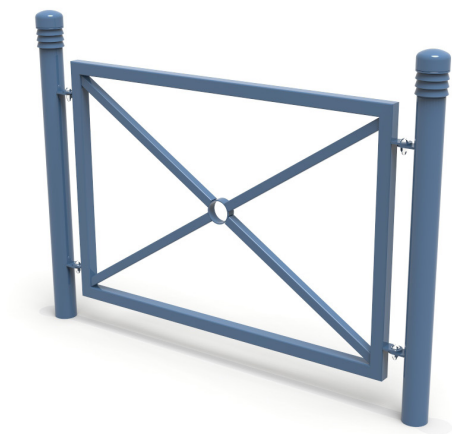

Art. Numéro : HWVS0025

## Pascara

La Pascara est une barrière en croix dotée de deux poteaux cylindriques. Les barrières sont utilisées pour délimiter des sections ou un terrain. La barrière est disponible en variante fixe.

### Dimensions

Longueur	1 350 mm
Largeur	76 mm
Hauteur à partir du sol	1 050 mm

### Matériaux

Barrière métallisée et thermolaquée.