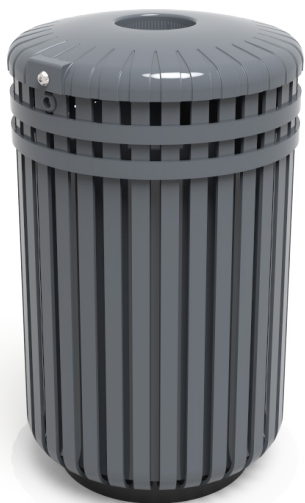

Art. Numéro : ABS0017

## Cambridge

La Cambridge est une poubelle de style plus traditionnel. Sa jolie forme ronde et ses bandes d'aluminium élégantes lui confèrent un caractère contemporain. Cette poubelle est dotée d'un couvercle à ouverture réduite pour empêcher le dépôt de déchets volumineux.

#### Dimensions

Longueur	445 mm
Diamètre du bac	ø 430 mm
Hauteur	735 mm
Volume	65 l

#### Matériaux

Corps en acier galvanisé à chaud ; thermolaquage en option.  
Couvercle en fonte d'aluminium et revêtu.  
Bac intérieur en acier galvanisé à chaud de série non revêtu.