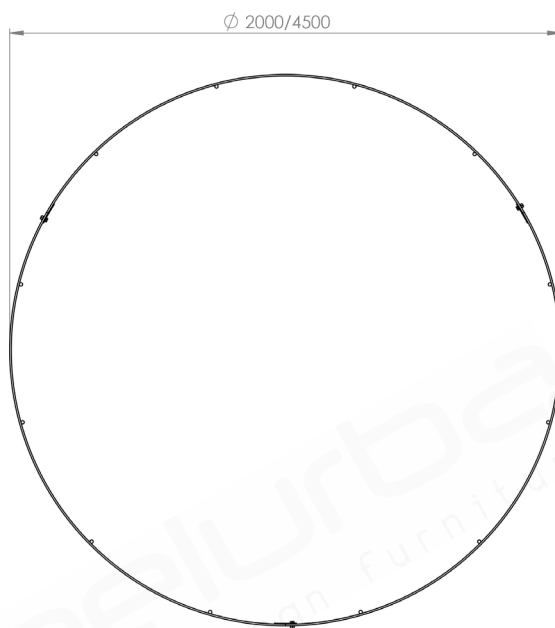

Art. Nummer: BBS0013/BBS009/BBS008

Boomring hoog

Met de boomringen van Belurba kan het gras en/of andere beplanting niet naar de boom toe groeien. Zo kan deze voldoende voedingsstoffen uit de aarde halen. Tevens zorgt hij voor een strakke tijdloze uitstraling. De ring kan eventueel op een gewenste diepte worden geplaatst.

Specificaties

Afmetingen

Diameter	ø 2000 / 3000 / 4500 mm
Hoogte	400 mm

Materialen

Ring in thermisch verzinkt staal en optioneel gepoedercoat.
Of in cortenstaal.

Kleur

Coating in standaard RAL-kleur naar keuze.
Standaard dubbellaags gepoedercoat.

Samenstelling

De ring bestaat uit 3 delen (ø 2000) of 5 delen (ø 4500).

THERMISCH VER-
ZINKT STAAL

GEPOEDERCOAT
STAAL

CORTEN STAAL

Art. Nummer: BBS0026/BBS0025

Boomring laag

Met de boomringen van Belurba kan het gras en/of andere beplanting niet naar de boom toe groeien. Zo kan deze voldoende voedingsstoffen uit de aarde halen. Tevens zorgt hij voor een strakke tijdloze uitstraling. De lage ring zorgt voor een verfijnd detail.

Specificaties

Afmetingen

Diameter	ø 2000 mm
Hoogte	150/200 mm

Materialen

Ring in thermisch verzinkt staal en optioneel gepoedercoat. Of in cortenstaal.

Kleur

Coating in standaard RAL-kleur naar keuze. Standaard dubbellaags gepoedercoat.