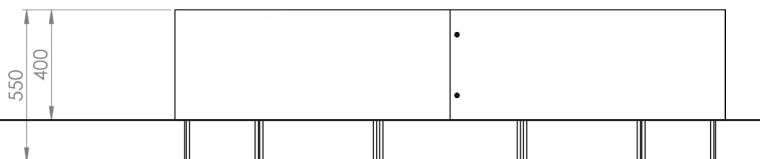

Specificaties

Afmetingen

Diameter	ø 2000 / 3000 / 4500 mm
Hoogte	400 mm

Materialen

Ring in thermisch verzinkt staal en optioneel gepoedercoat.
Of in cortenstaal.

Kleur

Coating in standaard RAL-kleur naar keuze.
Standaard dubbellaags gepoedercoat.

Samenstelling

De ring bestaat uit 3 delen (ø 2000) of 5 delen (ø 4500).

THERMISCH VER-
ZINKT STAAL

GEPOEDERCOAT
STAAL

CORTEN STAAL

Art. Nummer: BBS0026/BBS0025

Boomring laag

Met de boomringen van Belurba kan het gras en/of andere beplanting niet naar de boom toe groeien. Zo kan deze voldoende voedingsstoffen uit de aarde halen. Tevens zorgt hij voor een strakke tijdloze uitstraling. De lage ring zorgt voor een verfijnd detail.

Specificaties

Afmetingen

Diameter	ø 2000 mm
Hoogte	150/200 mm

Materialen

Ring in thermisch verzinkt staal en optioneel gepoedercoat. Of in cortenstaal.

Kleur

Coating in standaard RAL-kleur naar keuze. Standaard dubbellaags gepoedercoat.