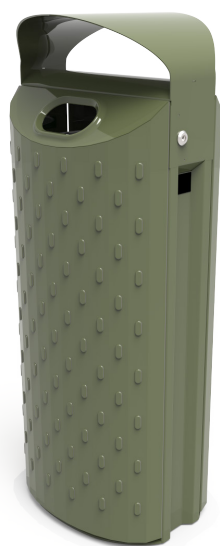

Art. Nummer: ABS0050

Lewes type 2 100l

Met een ruime capaciteit is de Lewes de ideale afvalbak voor druk bezochte omgevingen. Dit Type 2 is voorzien van een afdakje zodat er geen regenwater in de afvalbak terecht kan komen. Zijn anti-aanplakknoppen zorgen ervoor dat het aanplakken van ongewenste bestickering of beplakking geen kans krijgt. Door de ruime verschillende opties kan deze afvalbak volledig worden uitgerust naar de gewenste eisen.

Specificaties

Afmetingen

Lengte	405 mm
Breedte	490 mm
Hoogte	1270 mm
Inhoud	100 l

Materialen

Behuizing in thermisch verzinkt staal en optioneel gepoedercoat, uitvoerbaar in cortenstaal of in RVS (inox). Binnenbak in kunststof (PE).

Kleur

Coating in standaard RAL-kleur naar keuze. Dubbellaags gepoedercoat.

Plaatsing

Plaatsing op maaiveld.

Optioneel

Toevoegen van asbak, verwerken van Logo & keuze uit wel of geen anti-aanplakknoppen. Ook verkrijgbaar in 70 l variant.

THERMISCH VERZINKT STAAL

GEPOEDERCOAT STAAL

CORTEN STAAL

GEBORSTELD RVS

KUNSTSTOF PE

Art. Nummer: : ABS0050

Opties **Lewes**

Personalisatie