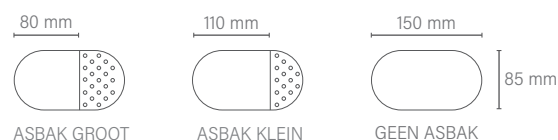

Asbak

Het is mogelijk om een geïntegreerde asbak te plaatsen. Deze kan aangepast worden naar de gewenste capaciteit.