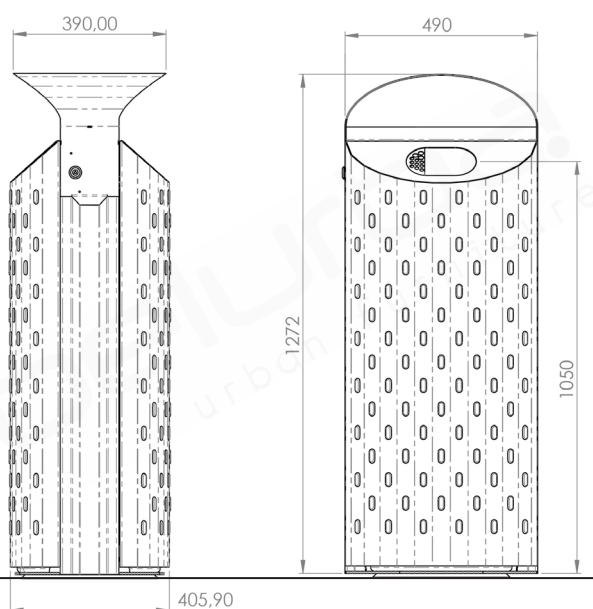

Optioneel

Toevoegen van asbak, verwerken van Logo & keuze uit wel of geen anti-aanplakknoppen. Ook verkrijgbaar in 70 l variant.

THERMISCH VERZINKT STAAL

GEPOEDERCOAT STAAL

CORTEN STAAL

GEBORSTELD RVS

KUNSTSTOF PE