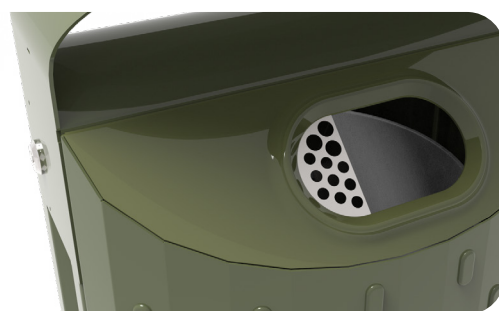

Art. Nummer: ABS0050

Lewes type 2 100l

Met een ruime capaciteit is de Lewes de ideale afvalbak voor druk bezochte omgevingen. Dit Type 2 is voorzien van een afdakje zodat er geen regenwater in de afvalbak terecht kan komen. Zijn anti-aanplakknoppen zorgen ervoor dat het aanplakken van ongewenste bestickering of beplakking geen kans krijgt. Door de ruime verschillende opties kan deze afvalbak volledig worden uitgerust naar de gewenste eisen.

Op de Lewes kan een logo aangebracht worden. Het aanbrengen van een logo zorgt voor herkenbaarheid, maar kan ook een informerende functie hebben.

Asbak

Het is mogelijk om een geïntegreerde asbak te plaatsen. Deze kan aangepast worden naar de gewenste capaciteit.