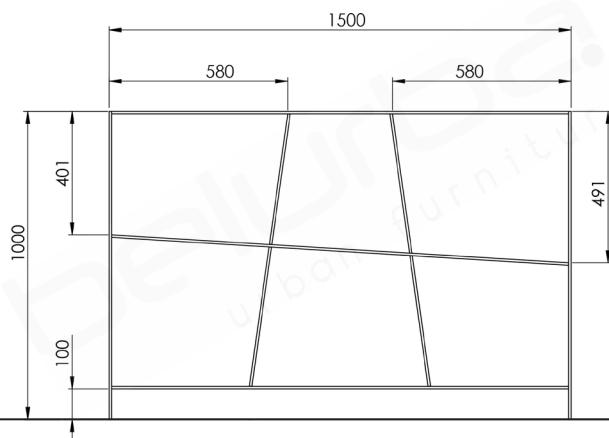

Afmetingen

Lengte	1500 mm
Breedte	80 mm
Hoogte vanaf maaiveld	1000 mm

Materialen

Hek in thermisch verzinkt staal en optioneel gepoedercoat.

Kleur

Coating in standaard RAL-kleur naar keuze.
Dubbellaags gepoedercoat.

Art. Nummer: HWVS0036

Crotone Koppelbaar

De Crotone heeft een modern en spekend ontwerp. Dit koppelbare hekwerk is speciaal om gebogen lengtes af te zetten.

Specificaties

Afmetingen

Lengte	1500 mm
Breedte	80 mm
Hoogte vanaf maaiveld	1000 mm