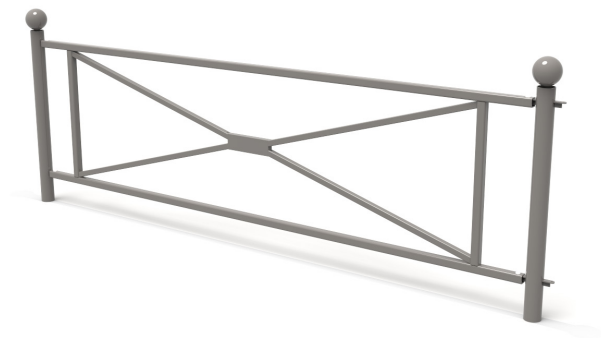

Art. Nummer: HWVS0022

Trento Koppelbaar

De koppelbare Trento is een hekwerk met aan beide zijden standers met een grote sierkop. Het hekwerk is verkrijgbaar als vaste variant.

Specificaties

Afmetingen

Lengte	3000 mm
Breedte	120 mm
Hoogte vanaf maaiveld	1100 mm

Materialen

Hek in thermisch verzinkt staal en optioneel gepoedercoat.

Kleur

Coating in standaard RAL-kleur naar keuze.
Dubbellaags gepoedercoat.

Uitvoering & Plaatsing

Uitvoerbaar als:

A) vast model, in te betonneren.