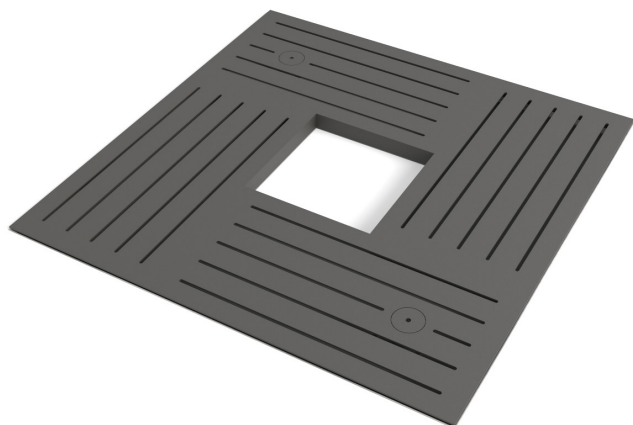

Art. Nummer: BRS007

Toledo

De Toledo is een vierkante boomrooster met een speels lijnenpatroon. De voorziening van 2 bewateringsgaten vergemakkelijkt het verzorgen van de boom. Optioneel is er eveneens een thermisch verzinkt draagkader verkrijgbaar.

Specificaties

Afmetingen

Lengte	1980 mm
Breedte	1980 mm
Hoogte	70 mm
Centrale opening	600 x 600 mm

Materialen

Rooster in thermisch verzinkt staal en optioneel gepoedercoat.

Kleur

Coating in standaard RAL-kleur naar keuze.
Standaard dubbellaags gepoedercoat.

Samenstelling

Het rooster bestaat uit 2 delen.

Optioneel

Ook verkrijgbaar met draagkader in thermisch verzinkt staal.

THERMISCH VER-
ZINKT STAAL

GEPOEDERCOAT
STAAL