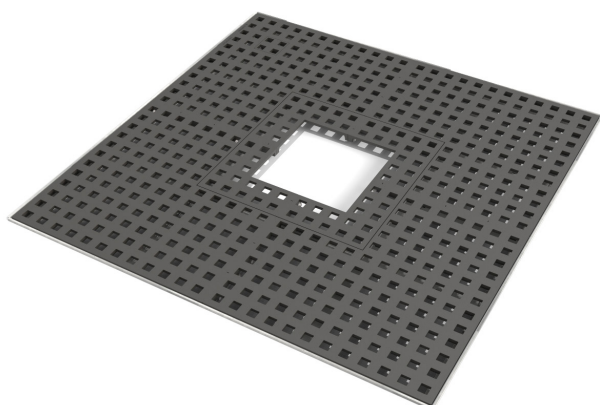

Art. Nummer: BRS0012

## Ronda

De Ronda boomrooster is een gietijzeren, vierkante boomrooster met een vierkant plantgat en zelfs het gatenpatroon is vierkant. Hij bestaat uit 8 delen waarvan 4 kleinere delen rondom de opening. Het draagkader is optioneel verkrijgbaar.

### Afmetingen

Lengte	2000 mm
Breedte	2000 mm
Hoogte	85 mm
Centrale opening	500 x 500 mm

### Samenstelling

Het rooster bestaat uit 8 delen.