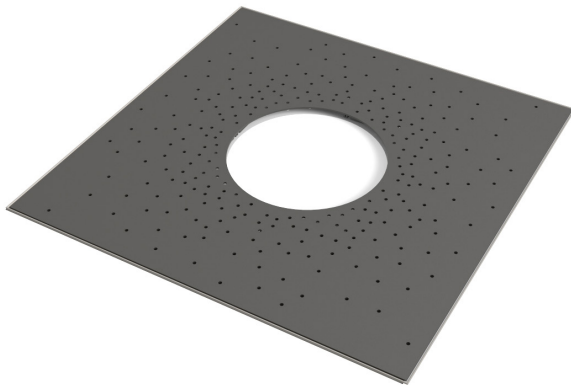

Art. Nummer: BRS0013

Olot

De Olot is een stalen boomrooster met een speels patroon. De gaten doen denken aan vallende regendruppels en geef een leuke aanblik.

De boomrooster bestaat uit 4 delen en is in vrijwel elke RAL-kleur verkrijgbaar. Draagkader optioneel.

THERMISCH VER-
ZINKT STAAL

GEPOEDERCOAT
STAAL

Specificaties

Afmetingen

| | |
|------------------|----------|
| Lengte | 1800 mm |
| Breedte | 1800 mm |
| Hoogte | 40 mm |
| Centrale opening | ø 700 mm |

Materialen

Rooster in thermisch verzinkt staal en optioneel gepoedercoat.

Kleur

Coating in standaard RAL-kleur naar keuze.
Standaard dubbellaags gepoedercoat.

Samenstelling

Het rooster bestaat uit 4 delen.

Optioneel

Ook verkrijgbaar met draagkader in thermisch verzinkt staal.