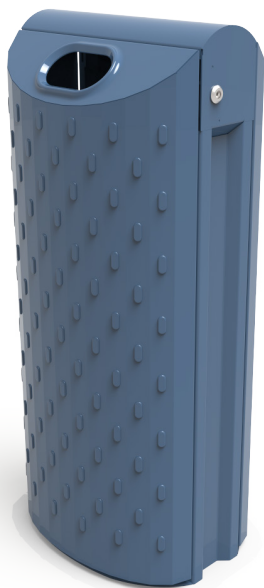

Art. Nummer: ABS0052

Lewes type 1

Met een ruime capaciteit is de Lewes de ideale afvalbak voor druk bezochte omgevingen. Zijn anti-aanplaknoppen zorgen ervoor dat het aanplakken van ongewenste bestickering of beplakking geen kans krijgt. Door de ruime verschillende opties kan deze afvalbak volledig worden uitgerust naar de gewenste eisen.

THERMISCH VER-
ZINKT STAAL

GEPOEDERCOAT
STAAL

GEBORSTELD RVS

KUNSTSTOF PE

Specificaties

Afmetingen

Lengte	400 mm
Breedte	490 mm
Hoogte	1250 mm
Inhoud	100 l

Materialen

Behuizing in thermisch verzinkt staal en optioneel gepoedercoat of in RVS (inox).
Binnenbak in kunststof (PE).

Kleur

Coating in standaard RAL-kleur naar keuze.
Dubbellaags gepoedercoat.

Plaatsing

Plaatsing op maaiveld.