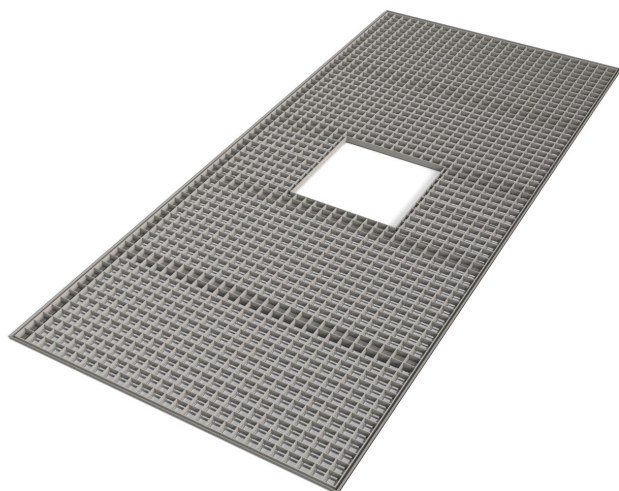

Art. Nummer: BRS0021

Guardo

De Guardo is een langwerpige 2-delige boomrooster waarvan de openingen in de vorm van een roosterpatroon zijn. Ideaal voor langgerekte gebieden in de openbare ruimte. Pas in vrijwel elk straatbeeld. Draagkader optioneel verkrijgbaar.

Specificaties

Afmetingen

Lengte	3630 mm
Breedte	1630 mm
Hoogte	70 mm
Centrale opening	600 x 600 mm

Materialen

Rooster in thermisch verzinkt staal en optioneel gepoedercoat.

Kleur

Coating in standaard RAL-kleur naar keuze.
Standaard dubbellaags gepoedercoat.

Samenstelling

Het rooster bestaat uit 2 delen.

Optioneel

Ook verkrijgbaar met draagkader in thermisch verzinkt staal.

THERMISCH VER-
ZINKT STAAL

GEPOEDERCOAT
STAAL