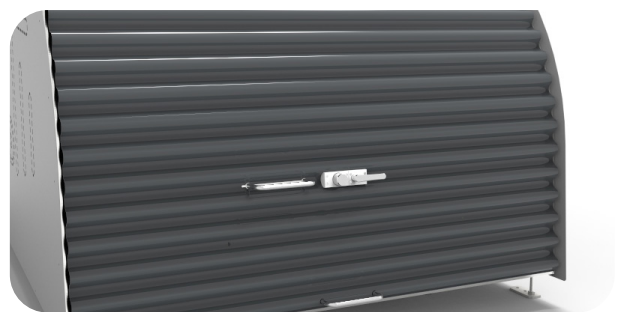

Veiligheidsslot

Om de Bondy fietsbox/cargobox af te sluiten kan een cilinderslot of elektronisch slot gekozen worden.