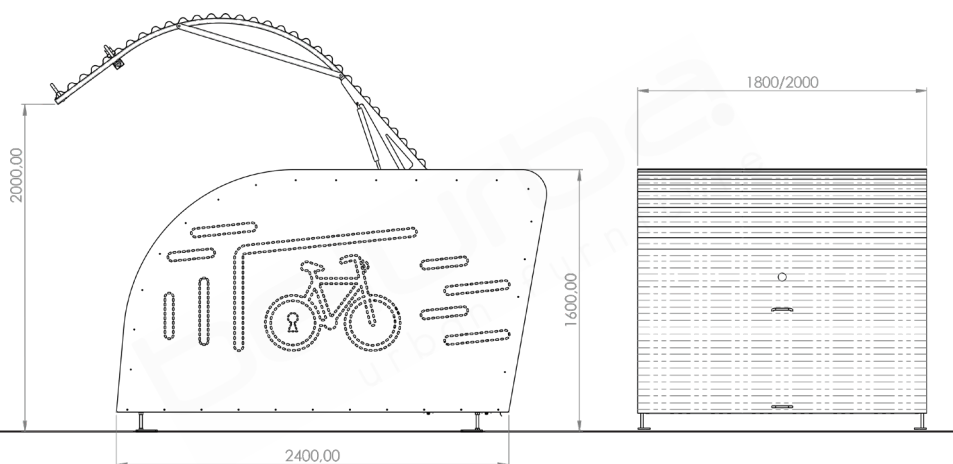

Optioneel

Personalisatie van de zijwanden, cilinderslot of een elektronisch slot (met softwarepakket). Keuze uit verschillende fietsenstallingen.

THERMISCH VER-
ZINKT STAAL

GEPOEDERCOAT
STAAL

RAL 7016

RAL 6009