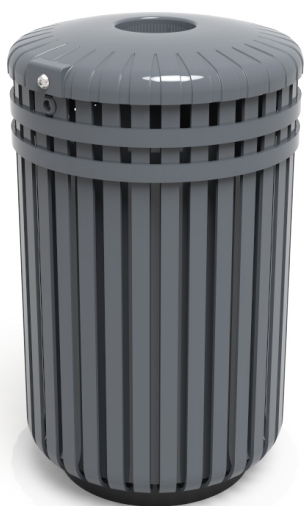

Art. Nummer: ABS0017

Cambridge

De Cambridge is een afvalbak in een meer traditionele stijl. Zijn mooie ronde vorm met strakke aluminium strips geven hem een eigentijds karakter. Deze afvalbak heeft een deksel met verkleinde inwerpopening om inworp van volumineus afval te voorkomen.

Specificaties

Afmetingen

Lengte	445 mm
Diameter bak	ø 430 mm
Hoogte	735 mm
Inhoud	65 l

Materialen

Behuizing in thermisch verzinkt staal en optioneel gepoedercoat.
Deksel in gietaluminium en gecoat.
Binnenbak in thermisch verzinkt staal standaard ongecoat.

Kleur

Coating in RAL kleur naar keuze.
Dubbellaags gepoedercoat.

Plaatsing

Gaten voor verankering in de grond.
Bevestigingsmateriaal in RVS.

THERMISCH VER-
ZINKT STAAL

GIETALUMINIUM

GEPOEDERCOAT
STAAL