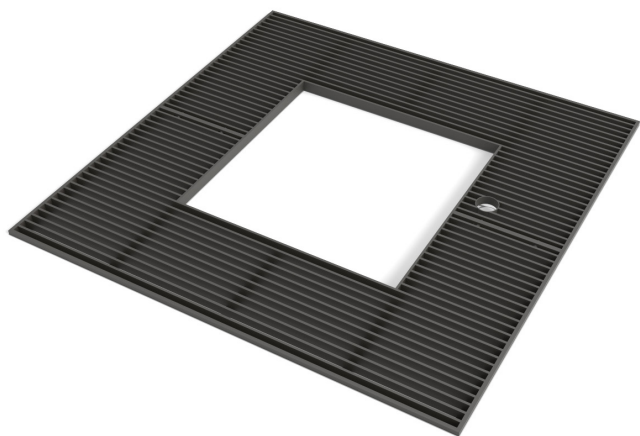

Art. Nummer: BRS004

## Almeria vierkant 2

De Almeria is een vierkante boomrooster met een extra groot vierkant plantgat. Ook voor de oudere, dikkere bomen is er met deze variant dus een oplossing. De vierkante opening komt volledig tot zijn recht in een moderne, geometrische omgeving. Dit boomrooster is verkrijgbaar in twee verschillende varianten. Een gegalvaniseerd draagkader is optioneel verkrijgbaar.

#### Afmetingen

Lengte	2000 mm
Breedte	2000 mm
Hoogte	40 mm
Centrale opening	1020 x 1020 mm

#### Samenstelling

Het rooster bestaat uit 2 delen.