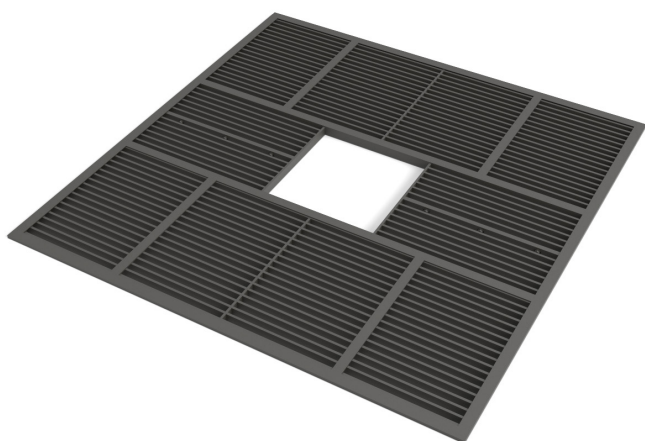

Art. Nummer: BRS0024

Almeria vierkant 1

De Almeria is een vierkante boomrooster met een vierkant plantgat. De vierkante opening komt volledig tot zijn recht in een moderne, geometrische omgeving. Deze boomrooster is verkrijgbaar in twee verschillende varianten. Een gegalvaniseerd draagkader is optioneel verkrijgbaar.

Specificaties

Afmetingen

Lengte	2024 mm
Breedte	2024 mm
Hoogte	45 mm
Centrale opening	530 x 530 mm

Materialen

Rooster in thermisch verzinkt staal en optioneel gepoedercoat.

Kleur

Coating in standaard RAL-kleur naar keuze.
Standaard dubbellaags gepoedercoat.

Samenstelling

Het rooster bestaat uit 2 delen.

Optioneel

Ook verkrijgbaar met grotere opening.

THERMISCH VER-
ZINKT STAAL

GEPOEDERCOAT
STAAL