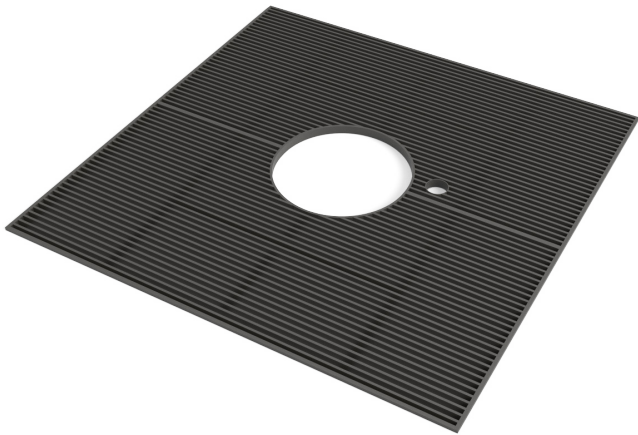

Art. Nummer: BRS005/BRS0011

Almeria rond

De Almeria is een vierkante boomrooster met een rond plantgat. De ronde opening doet eer aan de organische vormen van de boom en de natuur. Deze boomrooster is verkrijgbaar in twee verschillende afmetingen. Een gegalvaniseerd draagkader is optioneel verkrijgbaar.

THERMISCH VER-
ZINKT STAAL

GEPOEDERCOAT
STAAL

Specificaties

Afmetingen

Lengte	1520/2000 mm
Breedte	1520/2000 mm
Hoogte	40/45 mm
Centrale opening	ø 600 mm

Materialen

Rooster in thermisch verzinkt staal en optioneel gepoedercoat.

Kleur

Coating in standaard RAL-kleur naar keuze.
Standaard dubbellaags gepoedercoat.

Samenstelling

Het rooster bestaat uit 2 delen.

Optioneel

Ook verkrijgbaar met draagkader in thermisch verzinkt staal.