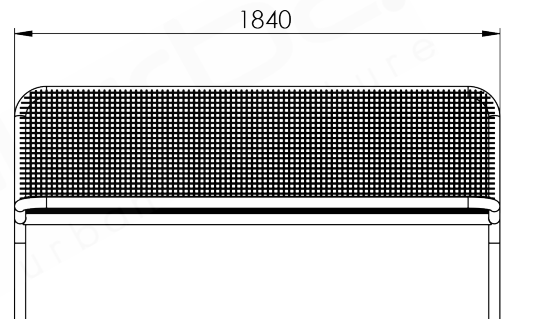

Specificaties

Afmetingen

| | |
|---------|---------|
| Lengte | 1840 mm |
| Breedte | 740 mm |
| Hoogte | 900 mm |

Materialen

Bank in thermisch verzinkt staal en optioneel gepoedercoat.

Kleur

Coating in standaard RAL-kleur naar keuze.
Dubbellaags gepoedercoat.

Plaatsing

In te betonnen.

Optioneel

Ook verkrijgbaar in een versie met 3 aparte zitplaatsen.

THERMISCH VER-
ZINKT STAAL

GEPOEDERCOAT
STAAL

belurba
urban furniture

www.belurba.com