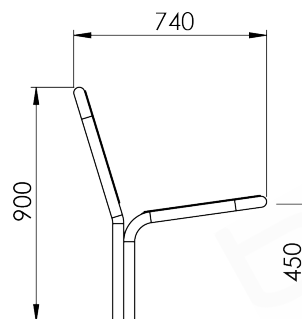

Specificaties

Afmetingen

| | |
|---------|---------|
| Lengte | 1840 mm |
| Breedte | 740 mm |
| Hoogte | 900 mm |

Materialen

Bank in thermisch verzinkt staal en optioneel gepoedercoat.

Kleur

Coating in standaard RAL-kleur naar keuze.
Dubbellaags gepoedercoat.

Plaatsing

In te betonnen.

Optioneel

Ook verkrijgbaar in een versie met 3 aparte zitplaatsen.

THERMISCH VER-
ZINKT STAAL

GEPOEDERCOAT
STAAL

belurba
urban furniture

www.belurba.com