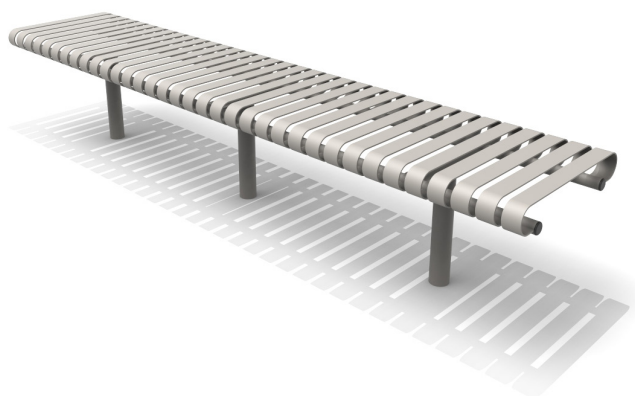

Art. Nummer: ZBS0020

Philadelphia zonder rug

Deze zitbank uit staal of RVS heeft door zijn gebogen vorm een uiterst comfortabel zitcomfort. Door zijn vriendelijk design en open uitstraling past hij in vrijwel elk straatbeeld.

Specificaties

Afmetingen

Lengte	2400 mm
Breedte	500 mm
Hoogte	420 mm

Materialen

Bank in thermisch verzinkt staal en optioneel gepoedercoat. Optioneel ook in RVS (inox).

Kleur

Coating in standaard RAL-kleur naar keuze. Dubbellaags gepoedercoat.

Plaatsing

In te betonnen.

Optioneel

Ook verkrijgbaar met rugleuning.

THERMISCH VER-
ZINKT STAAL

GEPOEDERCOAT
STAAL

GEBORSTELD RVS